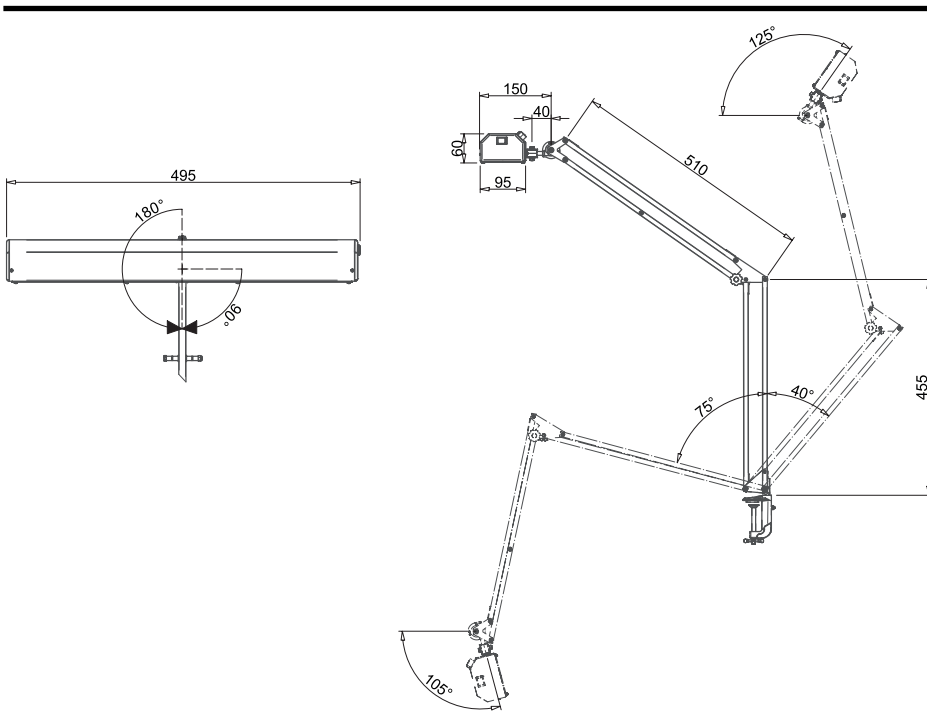

160 LED

Il modello 160-LED offre una
illuminazione diffusa e stratificata.

L'ampio riflettore rettangolare rende il prodotto particolarmente adatto per un utilizzo che richiede l'illuminazione omogenea di un esteso campo di lavoro.

160 LED

Il prodotto è sviluppato per offrire una luce a 6500K e ben si presta quindi ad un utilizzo in campo orafa. L'ampio riflettore rettangolare offre la possibilità di illuminare una ampia area di lavoro. Il braccio a pantografo ne permette una facile movimentazione. Il dispositivo BRIGHT permette la regolazione dell'intensità luminosa.

Codice	160-Led
Potenza	20 W
Alimentazione	110-240 V
Illuminamento a 50 cm	2.400 Lux
Brillantezza	1600 lm
Regolazione intensità	0,5%-100%
Temperatura di colore	6.500 K
Dimensioni riflettore	495 x 95 mm
Movimento	Pantografo
Vita del prodotto	50,000 ore
Grado IP	IP20
Grado IK	IK05
Classe	I
Cavo di alimentazione	H03 VVF 3X0.75 1,75 m con SPINA ITALIA 2P + T 10A
Fissaggio	Morsetto S11/S15/S12
Indice Efficienza Energetica (IEE)	A+

ACCESSORI

S11

S12

S15

CODICE PER ORDINE

Grigio Martellato	160LEDGM
Bianco Martellato	160LEDBM