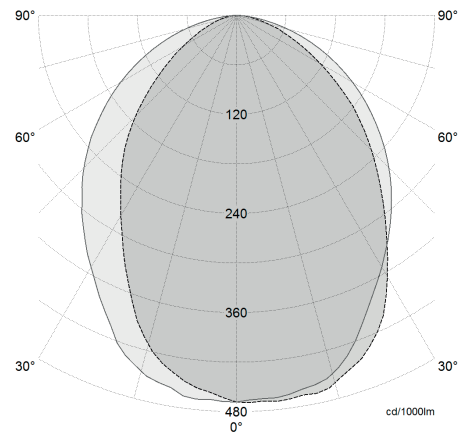

160 LED

Il modello 160-LED offre una
illuminazione diffusa e stratificata.

L'ampio riflettore rettangolare rende il prodotto particolarmente adatto per un utilizzo che richiede l'illuminazione omogenea di un esteso campo di lavoro.

160 LED

Il prodotto è sviluppato per offrire una luce a 6500K e ben si presta quindi ad un utilizzo in campo orafa. L'ampio riflettore rettangolare offre la possibilità di illuminare una ampia area di lavoro. Il braccio a pantografo ne permette una facile movimentazione. Il dispositivo BRIGHT permette la regolazione dell'intensità luminosa.

Codice	160-Led
Potenza	20 W
Alimentazione	110-240 V
Illuminamento a 50 cm	2.400 Lux
Brillantezza	1600 lm
Regolazione intensità	0,5%-100%
Temperatura di colore	6.500 K
Dimensioni riflettore	495 x 95 mm
Movimento	Pantografo
Vita del prodotto	50,000 ore
Grado IP	IP20
Grado IK	IK05
Classe	I
Cavo di alimentazione	H03 VVF 3X0.75 1,75 m con SPINA ITALIA 2P + T 10A
Fissaggio	Morsetto S11/S15/S12
Indice Efficienza Energetica (IEE)	A+