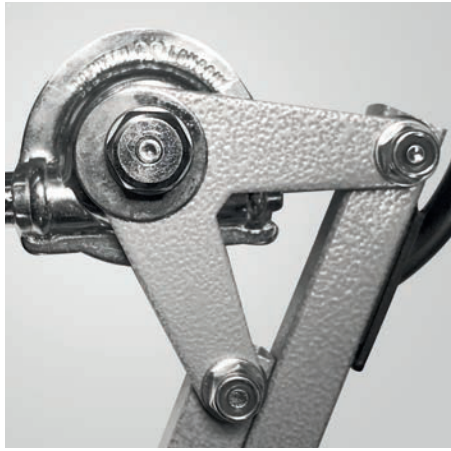

160 LED

Il modello 160-LED offre una
illuminazione diffusa e stratificata.

L'ampio riflettore rettangolare rende il prodotto particolarmente adatto per un utilizzo che richiede l'illuminazione omogenea di un esteso campo di lavoro.

160 LED

Il prodotto è sviluppato per offrire una luce a 6500K e ben si presta quindi ad un utilizzo in campo orafa. L'ampio riflettore rettangolare offre la possibilità di illuminare una ampia area di lavoro. Il braccio a pantografo ne permette una facile movimentazione. Il dispositivo BRIGHT permette la regolazione dell'intensità luminosa.

Codice	160-Led
Potenza	20 W
Alimentazione	110-240 V
Illuminamento a 50 cm	2.400 Lux
Brillantezza	1600 lm
Regolazione intensità	0,5%-100%
Temperatura di colore	6.500 K
Dimensioni riflettore	495 x 95 mm
Movimento	Pantografo
Vita del prodotto	50,000 ore
Grado IP	IP20
Grado IK	IK05
Classe	I
Cavo di alimentazione	H03 VVF 3X0.75 1,75 m con SPINA ITALIA 2P + T 10A
Fissaggio	Morsetto S11/S15/S12
Indice Efficienza Energetica (IEE)	A+