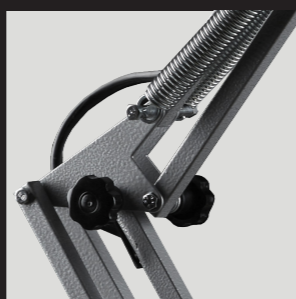

(fino a esaurimento scorte)\*

Codice per ordine: **198LED**

## ACCESSORI

**S11**

**S12MED**

**S15**

**RL**

**BASEPE**

<b>Potenza</b>	15.5 W
<b>Alimentazione</b>	110-240 V
<b>Illuminamento a 50 cm</b>	2.250 lux
<b>Regolazione intensità (Dimmer incluso)</b>	0,5% - 100%
<b>Diottrie</b>	3 (175%)
<b>Temperatura di colore</b>	5.300 K
<b>Diametro del Riflettore</b>	230 mm
<b>Diametro del campo luminoso</b>	700 mm
<b>Vita del prodotto</b>	50.000 ore
<b>Movimento</b>	Riflettore + braccio a pantografo con molla
<b>Grado IP</b>	IP20
<b>Grado IK</b>	IK03
<b>Classe</b>	III
<b>Cavo di alimentazione</b>	Trasformatore a spina con cavo AWG 2x21 ; spine intercambiabili
<b>Fissaggio</b>	Morsetto S11 / S15 / S12MED / BASE PESANTE / RL
<b>Colorazioni</b>	Grigio Martellato, Bianco Martellato
<b>Codice per Ordine</b>	198-LED-GM, 198-LED-BM (dimmer già incluso)*

## CODICE PER ORDINE

**198-LED-GM**

**GM** Grigio martellato

**198-LED-BM**

**BM** Bianco martellato

Il modello si presenta particolarmente indicato per un uso su scrivania date le ridotte dimensioni del braccio. Le molle, appositamente sviluppate, garantiscono stabilità in ogni posizione.