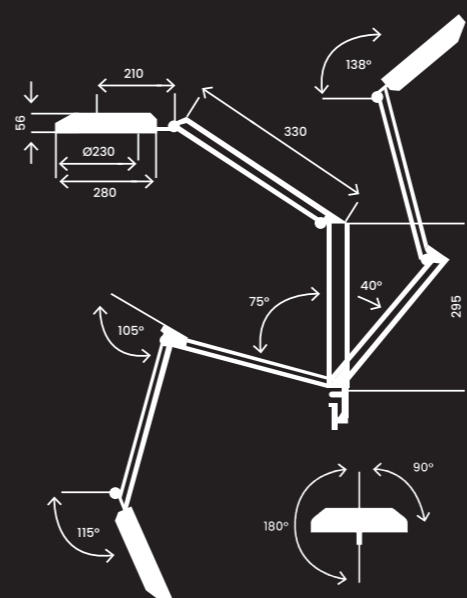

(fino a esaurimento scorte)\*

Codice per ordine: **198LED**

## ACCESSORI

**S11**

**S12MED**

**S15**

**RL**

**BASEPE**

<b>Potenza</b>	15.5 W
<b>Alimentazione</b>	110-240 V
<b>Illuminamento a 50 cm</b>	2.250 lux
<b>Regolazione intensità (Dimmer incluso)</b>	0,5% - 100%
<b>Diottrie</b>	3 (175%)
<b>Temperatura di colore</b>	5.300 K
<b>Diametro del Riflettore</b>	230 mm
<b>Diametro del campo luminoso</b>	700 mm
<b>Vita del prodotto</b>	50.000 ore
<b>Movimento</b>	Riflettore + braccio a pantografo con molla
<b>Grado IP</b>	IP20
<b>Grado IK</b>	IK03
<b>Classe</b>	III
<b>Cavo di alimentazione</b>	Trasformatore a spina con cavo AWG 2x21 ; spine intercambiabili
<b>Fissaggio</b>	Morsetto S11 / S15 / S12MED / BASE PESANTE / RL
<b>Colorazioni</b>	Grigio Martellato, Bianco Martellato
<b>Codice per Ordine</b>	198-LED-GM, 198-LED-BM (dimmer già incluso)*

## CODICE PER ORDINE

**198-LED-GM**

**GM** Grigio martellato

**198-LED-BM**

**BM** Bianco martellato

Il modello si presenta particolarmente indicato per un uso su scrivania date le ridotte dimensioni del braccio. Le molle, appositamente sviluppate, garantiscono stabilità in ogni posizione.

# 198-LED