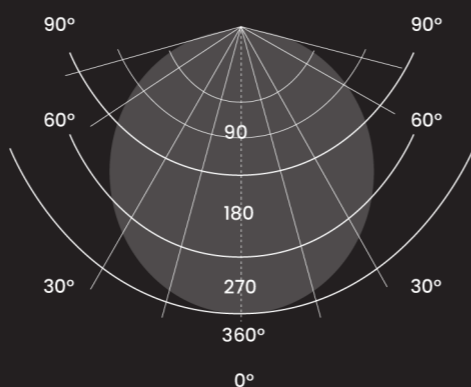

## ACCESSORI

**S11**

**S12MED**

**S15**

**RL**

**BASEPE**

<b>Potenza</b>	15.5 W
<b>Alimentazione</b>	110-240 V
<b>Illuminamento a 50 cm</b>	2.250 lux
<b>Regolazione intensità (Dimmer incluso)</b>	0,5% - 100%
<b>Diottrie</b>	3 (175%)
<b>Temperatura di colore</b>	5.300 K
<b>Diametro del Riflettore</b>	230 mm
<b>Diametro del campo luminoso</b>	700 mm
<b>Vita del prodotto</b>	50.000 ore
<b>Movimento</b>	Riflettore + braccio a pantografo con molla
<b>Grado IP</b>	IP20
<b>Grado IK</b>	IK03
<b>Classe</b>	III
<b>Cavo di alimentazione</b>	Trasformatore a spina con cavo AWG 2x21 ; spine intercambiabili
<b>Fissaggio</b>	Morsetto S11 / S15 / S12MED / BASE PESANTE / RL
<b>Colorazioni</b>	Grigio Martellato, Bianco Martellato
<b>Codice per Ordine</b>	198-LED-GM, 198-LED-BM (dimmer già incluso)*

## CODICE PER ORDINE

**198-LED-GM**

**GM** Grigio martellato

**198-LED-BM**

**BM** Bianco martellato

Il modello si presenta particolarmente indicato per un uso su scrivania date le ridotte dimensioni del braccio. Le molle, appositamente sviluppate, garantiscono stabilità in ogni posizione.