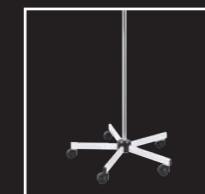

Il modello si presenta particolarmente indicato per un uso su scrivania date le ridotte dimensioni del braccio. Le molle, appositamente sviluppate, garantiscono stabilità in ogni posizione.

198-LED

ACCESSORI

S11

S12

S15

RL

BASEPE

Potenza	13,7 W
Alimentazione	110-240 V
Illuminamento a 50 cm	2.250 lux
Regolazione intensità (Dimmer)	5-100 %
Diottrie / potere di ingrandimento	3 / 1.75x
Temperatura di colore	4.000 K
Diametro del Riflettore	230 mm
Diametro del campo luminoso	700 mm
Vita dei LED	60.000 ore
Indice di resa cromatica (CRI)	94 Ra
Flusso luminoso	2200 lm
Movimento	Riflettore + braccio a pantografo con molla
Grado IP	IP20
Grado IK	IK03
Classe	III
Cavo di alimentazione	Trasformatore a spina con cavo AWG 2x21; spine tipo C (europea a due poli) - su richiesta tipo G (britannica a tre poli)
Fissaggio	Morsetto S11, S12, S15, BASE PESANTE, RL
Colorazioni	Grigio Martellato, Bianco Martellato
Codice per Ordine	198-LED-GM, 198-LED-BM