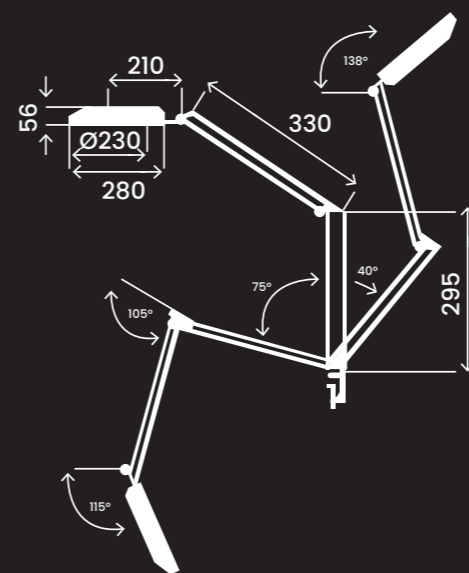

Il modello si presenta particolarmente indicato per un uso su scrivania date le ridotte dimensioni del braccio. Le molle, appositamente sviluppate, garantiscono stabilità in ogni posizione.

198-LED

ACCESSORI

S11

S12

S15

RL

BASEPE

Potenza	13,7 W
Alimentazione	110-240 V
Illuminamento a 50 cm	2.250 lux
Regolazione intensità (Dimmer)	5-100 %
Diottrie / potere di ingrandimento	3 / 1.75x
Temperatura di colore	4.000 K
Diametro del Riflettore	230 mm
Diametro del campo luminoso	700 mm
Vita dei LED	60.000 ore
Indice di resa cromatica (CRI)	94 Ra
Flusso luminoso	2200 lm
Movimento	Riflettore + braccio a pantografo con molla
Grado IP	IP20
Grado IK	IK03
Classe	III
Cavo di alimentazione	Trasformatore a spina con cavo AWG 2x21; spine tipo C (europea a due poli) - su richiesta tipo G (britannica a tre poli)
Fissaggio	Morsetto S11, S12, S15, BASE PESANTE, RL
Colorazioni	Grigio Martellato, Bianco Martellato
Codice per Ordine	198-LED-GM, 198-LED-BM

CODICE PER ORDINE

GM 198-LED-GM
Grigio martellato

BM 198-LED-BM
Bianco martellato