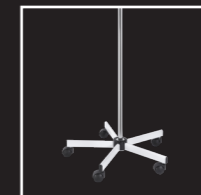

CODICE PER ORDINE

GM **176-LED-GM**
Grigio martellato

BM **176-LED-BM**
Bianco martellato

Considerate le ridotte dimensioni del braccio, il prodotto è particolarmente indicato per un uso su scrivania; la possibilità di fissaggio su base da tavolo rende il modello un articolo elegante e piacevole alla vista.

176-LED

ACCESSORI

S11

S12

S15

RL

BASEPE

KITB24RL

Potenza	13,7 W
Alimentazione	110-240 V
Illuminamento a 50cm	1.800 lux
Regolazione intensità luminosa	5-100 %
Temperatura di colore	4.000 K
Larghezza del riflettore	400 mm
Diametro del campo luminoso	700 x 650 mm
Vita dei LED	60.000 ore
Indice di resa cromatica (CRI)	94 Ra
Flusso luminoso	2200 lm
Movimento	Riflettore + braccio a pantografo con molla
Grado IP	IP20
Grado IK	IK05
Classe	III
Cavo di alimentazione	Trasformatore a spina con cavo AWG 2x21; spine tipo C (euro-pea a due poli) - su richiesta tipo G (britannica a tre poli)
Fissaggio	Morsetto S11, S12, S15, RL, BASEPE
Colorazioni	Grigio martellato, Bianco martellato
Codice per ordine	176-LED-GM, 176-LED-BM