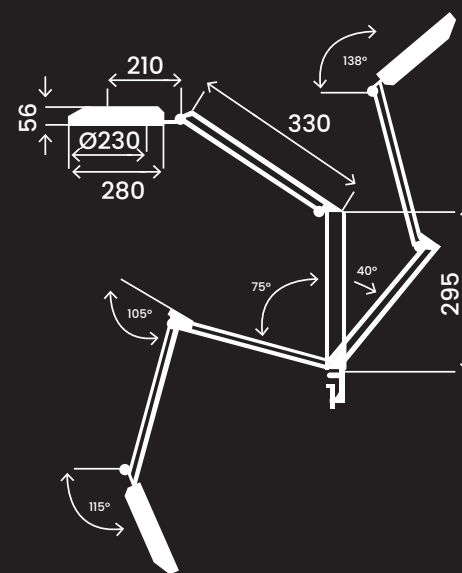

Il modello si presenta particolarmente indicato per un uso su scrivania date le ridotte dimensioni del braccio. Le molle, appositamente sviluppate, garantiscono stabilità in ogni posizione.

198-LED

ACCESSORI

S11

S12

S15

RL

BASEPE

KITB24RL

Potenza	13,7 W
Alimentazione	110-240 V
Illuminamento a 50 cm	2.250 lux
Regolazione intensità (Dimmer)	5-100 %
Diottrie / potere di ingrandimento	3 / 1.75x
Temperatura di colore	4.000 K
Diametro del riflettore	230 mm
Diametro del campo luminoso	700 mm
Vita dei LED	60.000 ore
Indice di resa cromatica (CRI)	94 Ra
Flusso luminoso	2200 lm
Movimento	Riflettore + braccio a pantografo con molla
Grado IP	IP20
Grado IK	IK03
Classe	III
Cavo di alimentazione	Trasformatore a spina con cavo AWG 2x21; spine tipo C (europea a due poli) - su richiesta tipo G (britannica a tre poli)
Fissaggio	Morsetto S11, S12, S15, BASE PESANTE, RL
Colorazioni	Grigio martellato, Bianco martellato
Codice per ordine	198-LED-GM, 198-LED-BM

CODICE PER ORDINE

- GM 198-LED-GM**
Grigio martellato
- BM 198-LED-BM**
Bianco martellato