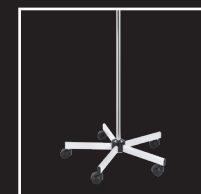

Il modello si presenta particolarmente indicato per un uso su scrivania date le ridotte dimensioni del braccio. Le molle, appositamente sviluppate, garantiscono stabilità in ogni posizione.

198-LED

ACCESSORI

S11

S12

S15

RL

BASEPE

KITB24RL

Potenza	13,7 W
Alimentazione	110-240 V
Illuminamento a 50 cm	2.250 lux
Regolazione intensità (Dimmer)	5-100 %
Diottrie / potere di ingrandimento	3 / 1.75x
Temperatura di colore	4.000 K
Diametro del riflettore	230 mm
Diametro del campo luminoso	700 mm
Vita dei LED	60.000 ore
Indice di resa cromatica (CRI)	94 Ra
Flusso luminoso	2200 lm
Movimento	Riflettore + braccio a pantografo con molla
Grado IP	IP20
Grado IK	IK03
Classe	III
Cavo di alimentazione	Trasformatore a spina con cavo AWG 2x21; spine tipo C (europea a due poli) - su richiesta tipo G (britannica a tre poli)
Fissaggio	Morsetto S11, S12, S15, BASE PESANTE, RL
Colorazioni	Grigio martellato, Bianco martellato
Codice per ordine	198-LED-GM, 198-LED-BM