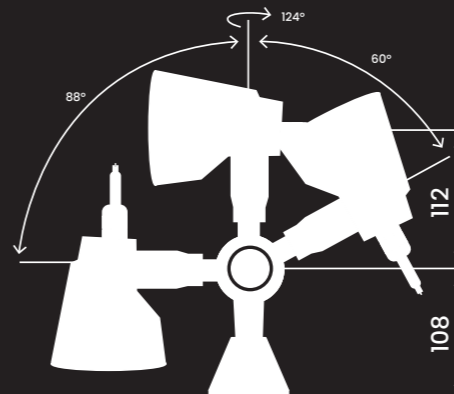

ASK60-LED

ACCESSORI

C70

Potenza	8 W
Alimentazione	12- 24 V ca/cc
Illuminamento a 50 cm	30.000 Lux
Temperatura di colore	5.000 K
Diametro del riflettore	90 mm
Diametro del campo luminoso	190 mm
Vita dei LED	60.000 ore
Indice di resa cromatica (CRI)	87 Ra
Flusso luminoso	550 lm
Movimento	Riflettore + 1 snodo
Grado IP	IP 68
Grado IK	IK 05
Classe	III
Cavo di alimentazione	H05 RN-F 2X1 2 m (senza spina)
Fissaggio	4 viti su basetta
Colorazioni	Grigio martellato
Codice per ordine	ASK60-LED-BT