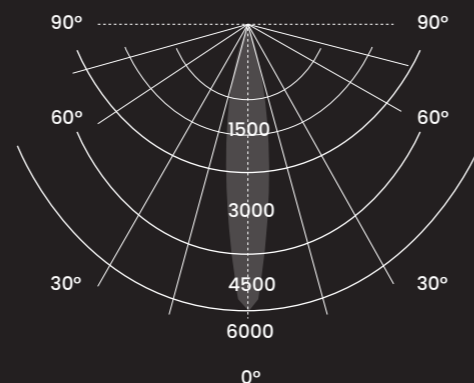

ASK60-LED

ACCESSORI

C70

Potenza	8 W
Alimentazione	12- 24 V ca/cc
Illuminamento a 50 cm	30.000 Lux
Temperatura di colore	5.000 K
Diametro del riflettore	90 mm
Diametro del campo luminoso	190 mm
Vita dei LED	60.000 ore
Indice di resa cromatica (CRI)	87 Ra
Flusso luminoso	550 lm
Movimento	Riflettore + 1 snodo
Grado IP	IP 68
Grado IK	IK 05
Classe	III
Cavo di alimentazione	H05 RN-F 2X1 2 m (senza spina)
Fissaggio	4 viti su basetta
Colorazioni	Grigio martellato
Codice per ordine	ASK60-LED-BT

CODICE PER ORDINE

BASSA TENSIONE:
ASK60-LED-BT
Grigio martellato